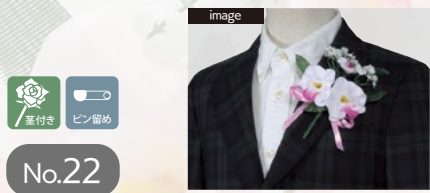

ベルベット

¥380(税込)

原寸
表記

2輪のベルベットのローズの
高貴さを
スターフラワーとチュールが
引き立てます。

No.16  葉付き  チュール付き  ピン留め

2輪ローズ&スターフラワー
花サイズ:70mm×70mm 全長:130mm×80mm
<適応ケース S (別売)>
ベルベット **¥380**(税込)

原寸
表記

人気の胡蝶蘭 3輪と
かすみ草タイプ。
色鮮やかな胡蝶蘭が
可愛らしく胸元を演出します。