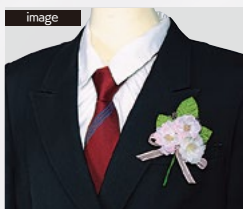

花びらの濃淡が
味わい深さを醸し出します。

原寸
表記

10-02:ピンク

10-05:ホワイト

No.10

3輪チェリー

花サイズ:80mm×70mm 全長:130mm×90mm
<適応ケース S (別売)>

サテン

¥290(税込)

人気のひまわり3輪。
可愛いひまわりが、
式典を演出します。

原寸
表記

No.65

サンフラワー3輪

花サイズ:75mm×85mm 全長:100mm×90mm
<適応ケース S (別売)>

ボンジ

65

¥290(税込)