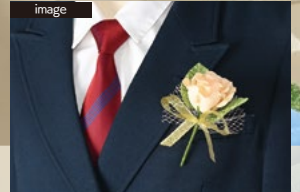

花サイズ:50mm×60mm 全長:130mm×70mm
<適応ケース S (別売)>

マイクロビーズ

¥210(税込)

原寸
表記

人気のバラ1輪タイプ。
網目の大きなチュールが高貴さを引き立てます。

原寸
表記

58-02:ピンク

58-05:ホホワイト