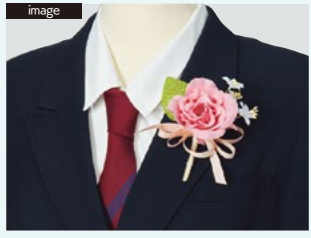

97

No.97

- サテン生地巻
- 茎付き
- ピン留め

プリンセスローズ
花サイズ:50mm×60mm 全長:120mm×80mm
<適応ケース S (別売)>
マイクロピーチ **¥320** (税込)

原寸
表記

色鮮やかなユリの花が印象的。
ビーズのキラキラ感が
お花を引き立てます。