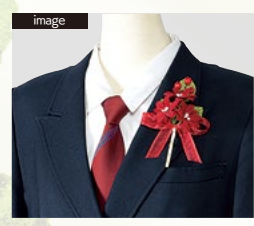

温かみのある
ベルベット素材の
花びらと大きなリボンが
胸元を飾ります。

原寸
表記

20-01:レッド

20-02:ピンク

20-03:イエロー

No.20

ビューティフルフラワー

花サイズ:70mm×70mm 全長:150mm×80mm
<適応ケース S (別売)>