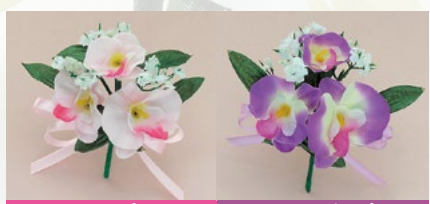

原寸
表記

上品なベルベットの生地が
豪華さを演出するコサージュです。

18

No.18

茎付き

ピン留め

3輪スプリングローズ

花サイズ:80mm×70mm 全長:120mm×90mm
<適応ケース S (別売)>

ベルベット

¥380(税込)

原寸
表記

2輪のベルベットのローズの
高貴さを
スターフラワーとチュールが
引き立てます。

No.16  葉付き  チュール付き  ピン留め

2輪ローズ&スターフラワー
花サイズ:70mm×70mm 全長:130mm×80mm
<適応ケース S (別売)>
ベルベット **¥380**(税込)

原寸
表記

人気の胡蝶蘭 3輪と
かすみ草タイプ。
色鮮やかな胡蝶蘭が
可愛らしく胸元を演出します。