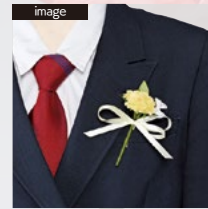

No.53

プチリボンフラワー

花サイズ:50mm×50mm

全長:110mm×80mm

<適応ケース S (別売)>

サテン

¥185 (税込)

制服に映える
鮮やかな色合いが
式典を彩ります。