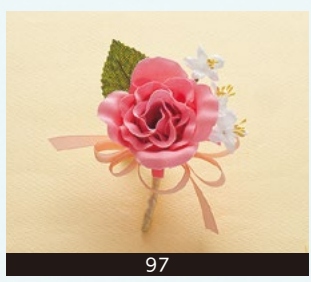

21-04:パープル

21-05:ホワイト

21-07:ホワイト・パープル

茎付き

ピン留め

No.21

カトレア3輪かすみ草付

花サイズ:80mm×80mm 全長:130mm×90mm
<適応ケース S (別売)>

マイクロピーチ

¥320 (税込)

やさしい色あいの薔薇一輪タイプ。
コントラストのある服装と
あわせるとより一層際立ちます。

97

No.97

- サテン生地巻
- 茎付き
- ピン留め

プリンセスローズ
 花サイズ:50mm×60mm 全長:120mm×80mm
 <適応ケース S (別売)>
 マイクロピーチ **¥320** (税込)

原寸
表記