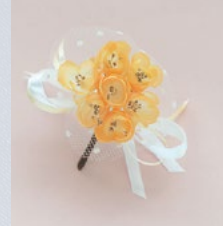

48-17:サーモン