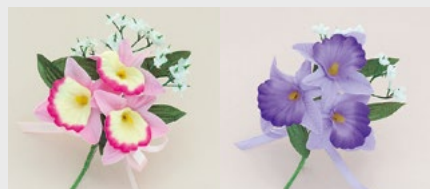

No.90

ヨーロピアンローズ

花サイズ:65mm×65mm 全長:100mm×130mm
<適応ケース S (別売)>

マイクロピーチ

¥300 (税込)

原寸
表記

優しい色合いと
可憐なかすみ草の組み合わせが
ゴージャス感を演出します。

21-02:ピンク