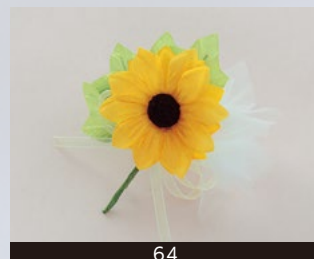

なめらかなサテン生地の
鮮やかなコサージュです。

原寸
表記

19-01:レッド

19-02:ピンク

19-03:イエロー

19-04:パープル

No.19

リリー2輪

花サイズ:80mm×90mm 全長:150mm×110mm
<適応ケース S (別売)>

サテン

¥230(税込)

大輪を咲かせ、
存在感を出しました。

原寸
表記

64

No.64

サンフラワーチュール

花サイズ:80mm×75mm
全長:130mm×120mm
<適応ケース S (別売)>

ボンジ

¥230(税込)