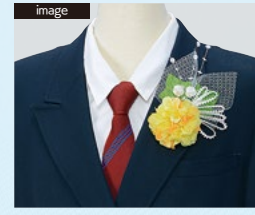

濃いグラデーションが
可愛いコサージュ。
キラキラ光るスパンコールも
さりげなくて豪華に見えます。

No.99

クラスター
花サイズ:65mm×65mm 全長:130mm×95mm
<適応ケース S (別売)>
マイクロピーチ **¥450** (税込)

原寸
表記

鮮やかなバラと
純白のバラの
コントラスト。

No.25

エクセロン
花サイズ:100mm×120mm
全長:160mm×120mm
<適応ケース S (別売)>
マイクロピーチ **¥500** (税込)

原寸
表記