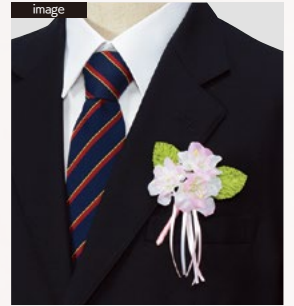

花サイズ:70mm×70mm 全長:120mm×90mm
<適応ケース S (別売)>

サテン

¥260 (税込)

ほんのりとピンクに染まった
花が可愛いコサージュ。
歩くと控えめに揺れる
リボンが素敵です。

原寸
表記

94

No.94

サクラ