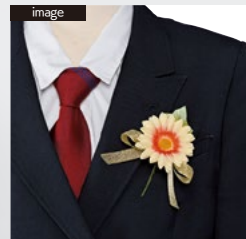

No.55

プチデイジー

花サイズ:70mm×70mm

全長:120mm×70mm

<適応ケース S (別売)>

サテン ¥180 (税込)