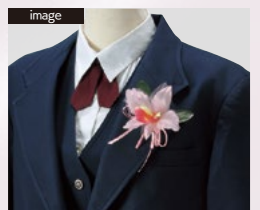

No.49

シルキーカトレア1輪

花サイズ:90mm×110mm
全長:110mm×110mm
<適応ケース S (別売)>

マイクロピーチ

¥270 (税込)

原寸
表記