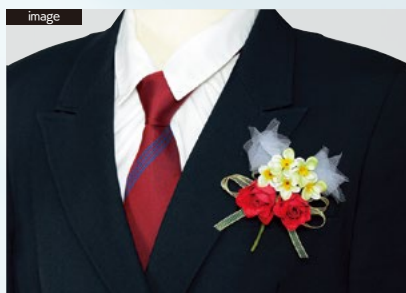

No.16 葉付き チュール付き ピン留め

2輪ローズ&スターフラワー
花サイズ:70mm×70mm 全長:130mm×80mm
<適応ケース S (別売)>
ベルベット **¥380**(税込)