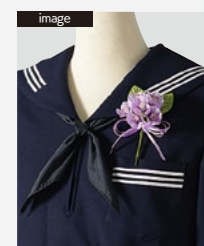

ベリースプレー
花サイズ:60mm×60mm 全長:120mm×80mm
<適応ケース S (別売)>
サテン **¥180**(税込)

61-02:ピンク

61-05:ホワイト

No.61   

コラムオーキッド
花サイズ:60mm×60mm 全長:100mm×90mm
<適応ケース S (別売)>
マイクロビーズ **¥180**(税込)

小ぶりの花を
6輪あしらい
可愛らしく
仕上げました。

15-01:レッド

15-02:ピンク

15-03:イエロー

15-04:パープル

15-05:ホワイト

No.15

プリティチェリー

花サイズ:70mm×70mm 全長:120mm×80mm
<適応ケース S (別売)>

サテン