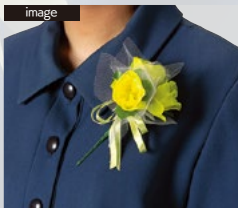

No.08

バラ3輪 チュール付

花サイズ:60mm×80mm 全長:110mm×100mm
<適応ケース S (別売)>

サテン

¥280 (税込)