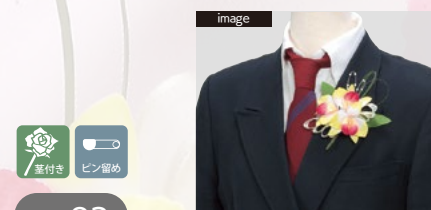

No.83

ドリームオーキッド3輪

花サイズ:80mm×90mm 全長:130mm×110mm
<適応ケース S (別売)>

マイクロビーズ

¥410 (税込)

原寸
表記