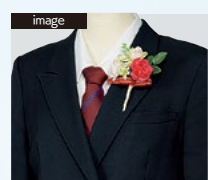

3輪のバラがそれぞれの個性を
魅せる上品なコサージュです。

29-01:レッド

29-02:ピンク

29-03:イエロー

No.29

フェアリーローズ
花サイズ:80mm×100mm
全長:130mm×100mm
<適応ケース S (別売)>

サテン

¥550 (税込)