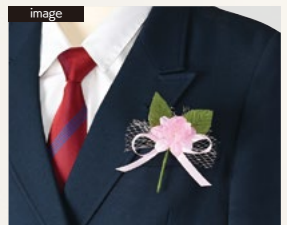

¥180 (税込)

ふんわりと咲く1輪の花。
柔らかさが可愛らしさを演出します。

原寸
表記

59-02:ピンク

59-05:ホワイト

59-12:ブルー

59-16:オレンジ

No.59   