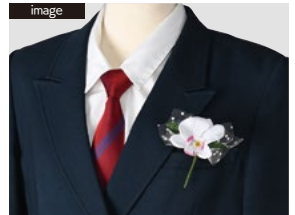

61-05:ホワイト

No.61

コラムオーキッド
花サイズ:60mm×60mm 全長:100mm×90mm
<適応ケース S (別売)>
マイクロビーズ **¥180**(税込)