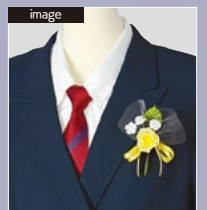

¥220 (税込)

小ぶりなバラをチュールと
カスミソウが彩る
可愛らしいコサージュです。

34-01:レッド

34-02:ピンク

34-03:イエロー

茎付き

チュール付き

ピン留め