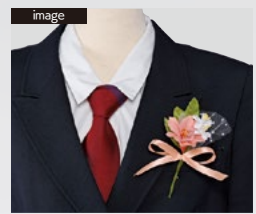

 茎付き
  チュール付き
  ピン留め

バラ1輪 チュール付

花サイズ:70mm×80mm 全長:140mm×120mm
 <適応ケース S (別売)>

サテン **¥220** (税込)

小花とチュールが華やかさを演出します。

原寸
表記

72-02:ピンク
72-16:オレンジ

 茎付き
  ピン留め
  チュール付き