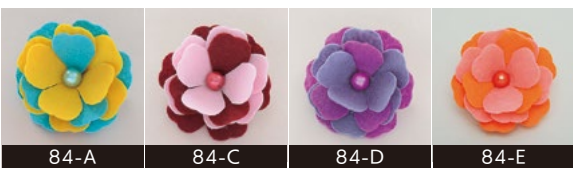

No.57

プチオーキッド

花サイズ:60mm×60mm 全長:110mm×60mm <適応ケース S (別売)>

マイクロピーチ

¥150 (税込)

2色のフェルトで可愛らしい花に仕上げ、胸元に温かみを演出します。

モデルは園児サイズです▶

No.84

ファンタジーフラワー

花サイズ:75mm×75mm 全長:75mm×75mm <適応ケース S (別売)>

フェルト

¥170 (税込)

可愛い笑顔のヒマワリがお子様に大人気。

No.37

ヒマワリ1輪

花サイズ:60mm×60mm 全長:100mm×80mm <適応ケース S (別売)>