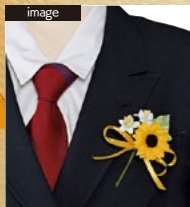

人気のプチデイジーに
新色が登場。

原寸
表記

55-01:レッド

55-02:ピンク

55-03:イエロー

No.55

プチデイジー

花サイズ:70mm×70mm

全長:120mm×70mm

<適応ケース S (別売)>

サテン ¥180 (税込)

No.56

プチサンフラワー

花サイズ:50mm×50mm

全長:110mm×70mm

<適応ケース S (別売)>

ボンズ

¥180 (税込)

No.54

プチサクラ

花サイズ:60mm×50mm

全長:110mm×60mm

<適応ケース S (別売)>

サテン

¥180 (税込)