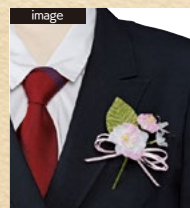

人気のプチデイジーに
新色が登場。

原寸
表記

55-01:レッド

55-02:ピンク

55-03:イエロー

No.55

プチデイジー

花サイズ:70mm×70mm

全長:120mm×70mm

<適応ケース S (別売)>

サテン ¥180 (税込)

No.56

プチサンフラワー

花サイズ:50mm×50mm

全長:110mm×70mm

<適応ケース S (別売)>

ボンズ

¥180 (税込)

No.54

プチサクラ

花サイズ:60mm×50mm

全長:110mm×60mm

<適応ケース S (別売)>

サテン

¥180 (税込)