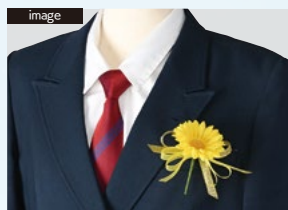

No.62

クリセントマム

花サイズ:70mm×70mm 全長:100mm×90mm

<適応ケース S (別売)>

マイクロピーチ

¥180 (税込)