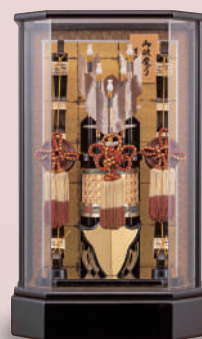

川上人形 検索

全国発送承ります

2026
 Hagoita
 Hamayumi

破魔羽子板

健やかな成長と幸せを願う

人形の川上は、「専門店」です。
 実際にお手に取り、品質の良さを感じてください。

龍聖18号
 (36×28×63cm)
 55,000円(税込)

典雅8号
 (21×17×37cm)
 36,000円(税込)

北斗無垢8号
 (26×10×35cm)
 35,000円(税込)

円形壁掛け 神武5号
 (21×6×21cm)
 35,800円(税込)

木目之匠1/6
 (22×21×54cm)
 63,000円(税込)

吉徳六角11号
 (29×22×48cm)
 56,500円(税込)

律(紺)7号
 (15×11×28cm)
 29,800円(税込)

円形 陸
 (34×16×30cm)
 53,000円(税込)