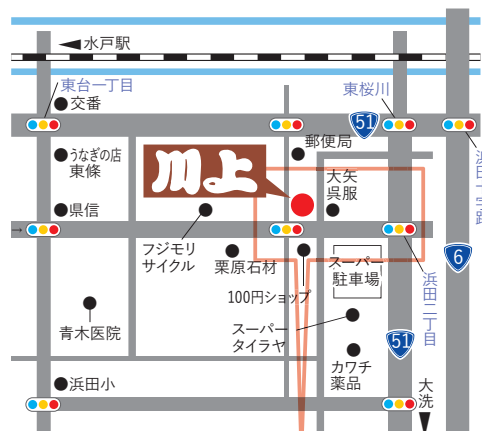

ご購入特典

お買い上げのお客様に
お子様の名入れプレゼント!
 『木札』か『プレート』、好きな方を選べます!

創業正徳元年 江戸で最古の人形の老舗

吉徳大光 特約店

人形の川上 水戸市本町3-20-28

TEL 029-221-3285

FAX 029-221-3892

http://www.mito-kawakami.com
 info@mito-kawakami.com

川上人形 検索

全国発送承ります

2026
 Hagoita
 Hamayumi

破魔羽子板

健やかな成長と幸せを願う

人形の川上は、「専門店」です。
 実際にお手に取り、品質の良さを感じてください。

龍聖18号
 (36×28×63cm)
 55,000円(税込)

典雅8号
 (21×17×37cm)
 36,000円(税込)

北斗無垢8号
 (26×10×35cm)
 35,000円(税込)

円形壁掛け 神武5号
 (21×6×21cm)
 35,800円(税込)

木目之匠1/6
 (22×21×54cm)
 63,000円(税込)

吉徳六角11号
 (29×22×48cm)
 56,500円(税込)

律(紺)7号
 (15×11×28cm)
 29,800円(税込)

円形 陸
 (34×16×30cm)
 53,000円(税込)