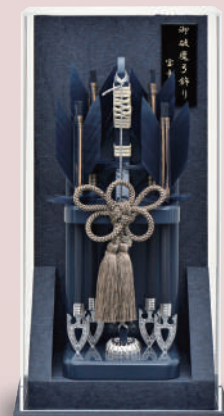

川上人形 検索

全国発送承ります

2026
 Hagoita
 Hamayumi

破魔羽子板

健やかな成長と幸せを願う

人形の川上は、「専門店」です。
 実際にお手に取り、品質の良さを感じてください。

龍聖18号
 (36×28×63cm)
 55,000円(税込)

典雅8号
 (21×17×37cm)
 36,000円(税込)

北斗無垢8号
 (26×10×35cm)
 35,000円(税込)

円形壁掛け 神武5号
 (21×6×21cm)
 35,800円(税込)

木目之匠1/6
 (22×21×54cm)
 63,000円(税込)

吉徳六角11号
 (29×22×48cm)
 56,500円(税込)

律(紺)7号
 (15×11×28cm)
 29,800円(税込)

円形 陸
 (34×16×30cm)
 53,000円(税込)

舞桜 無垢7号
 ましろカンザシ
 (19×12×28cm)
 34,000円(税込)

凛 無垢(シロボ)7号
 うさぎカンザシ
 (21×9×32cm)
 35,000円(税込)

ほのか7号
 うさぎカンザシ
 (34×16×30cm)
 56,000円(税込)

凛 無垢(ピーボ)7号
 うさぎカンザシ・赤
 (21×9×32cm)
 35,000円(税込)

幸彩9号
 うらら
 (27×10×36cm)
 39,800円(税込)

紬10号
 立体(金襴・結) (23×19×46cm)
 43,000円(税込)

能楽鶴亀13号
 西陣金襴 (31×27×54cm)
 50,000円(税込)

吉徳大光