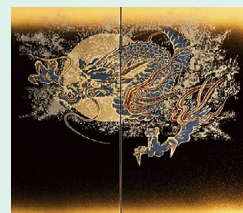

勇壮な向かい龍蒔絵の屏風

飛龍大鎧10号 こうき
(90×55×103cm)

330,000円(税込)